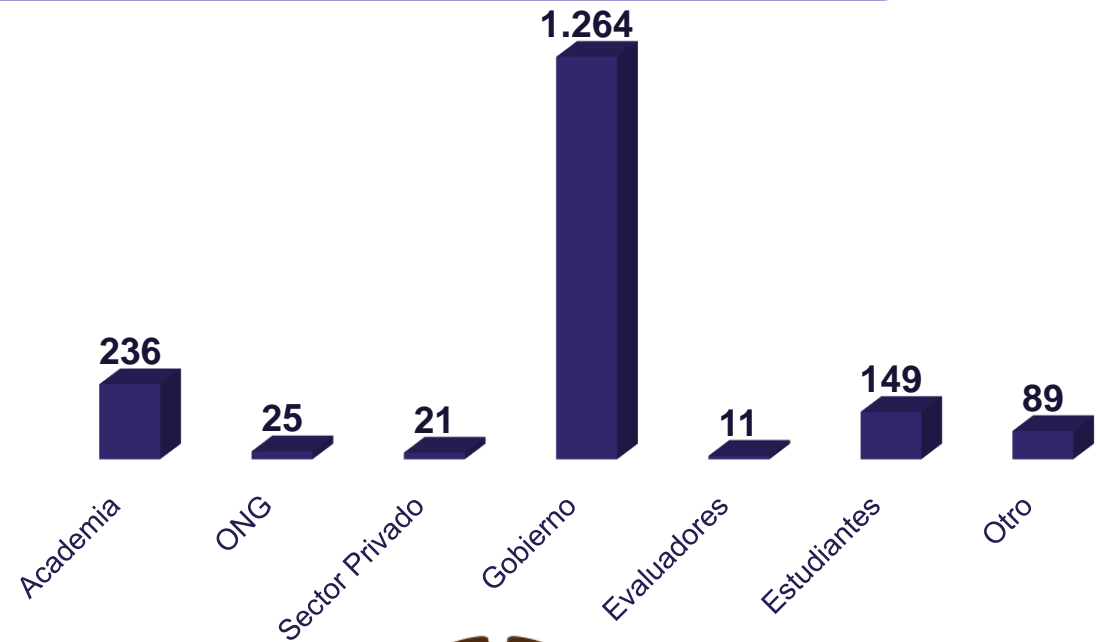

# Resultados

EL NUEVO  
**ECUADOR**

Secretaría Nacional  
de Planificación

## 1.795 Asistentes

**1.038** Asistentes virtuales  
397 Hombres  
639 Mujeres  
2 Otros

**757** Asistentes presenciales  
348 Hombres  
408 Mujeres

EL NUEVO  
**ECUADOR**

Secretaría Nacional  
de Planificación